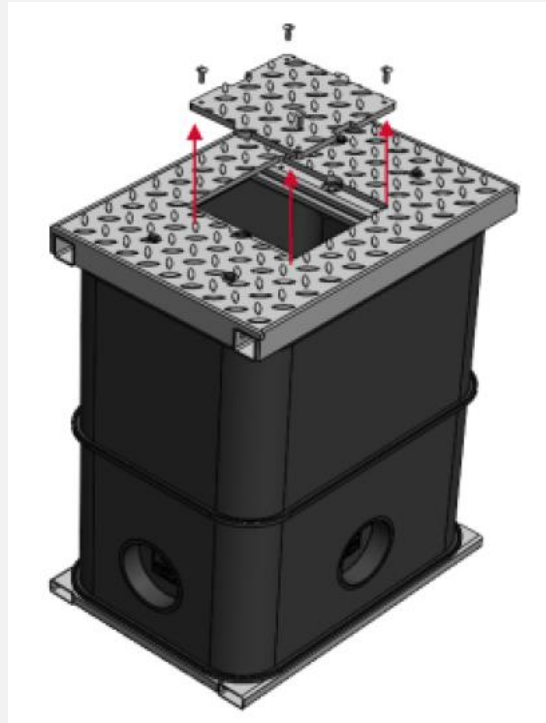

Alcadon

YOUR CONNECTIVITY PARTNER

De Modula EV als basisinfrastructuur voor laadpalen

Algemeen concept

- De Modula EV is een modulaire oplossing, vervaardigd in polypropyleen
- 450x300xH600. Totaal gewicht < 40kg
- Ook beschikbaar in andere afmetingen 300x300 / 450x450 / 450x600 / 600x600
- Uitgerust met een deksel in gegalvaniseerd staal met fixatie gaten op maat voor de verankering van de laders.
- Openingsluik op maat gemaakt voor de doorvoer van kabels
- De installatie kan vóór de levering van het laadstation worden uitgevoerd
- Klassieke opvulling 0/31,5 menggranulaat om het geheel te stabiliseren

Handhole en frameconfugaratie

Het bovenste frame is aan het handhole bevestigd via trekstangen die aan het onderste frame worden bevestigd.

Samenstelling van het deksel

Installatie van de EV-Lader

Stap 1

Verwijder de 4 schroeven met ronde kop en verwijder het luik

Stap 2

Verwijder de 4 sluiterspluggen uit het hoofdluik

Stap 3

Uitlijning van de laderchassis op de schroefgaten, installeer en bevestig het chassis

Totem op fundering

Pre-installatie EV-lader

Na-installatie EV-lader

Een innovatieve oplossing om klassieke problemen tijdens de installatie te voorkomen

- Vermijden van betonneren tijdens de installatie, menggranulaat is voldoende om de wachtinfrastuctuur voldoende stabiliteit te geven
- Voorbereiding van het verankeringspunt. De EV-lader kan op een later moment worden aangesloten
- Vermijden van toekomstige civieltechnische werkzaamheden bij het vervangen of onderhoud van de terminals
- Defecte EV-laders kunnen eenvoudig worden vervangen
- Een lichtgewicht oplossing, eenvoudig te manipuleren en aangepast aan netwerken en kabel buigradiussen
- Geen zware machines nodig voor de plaatsing van de Modula EV
- Snelle installatie staat garant voor tijds- en geldwinst