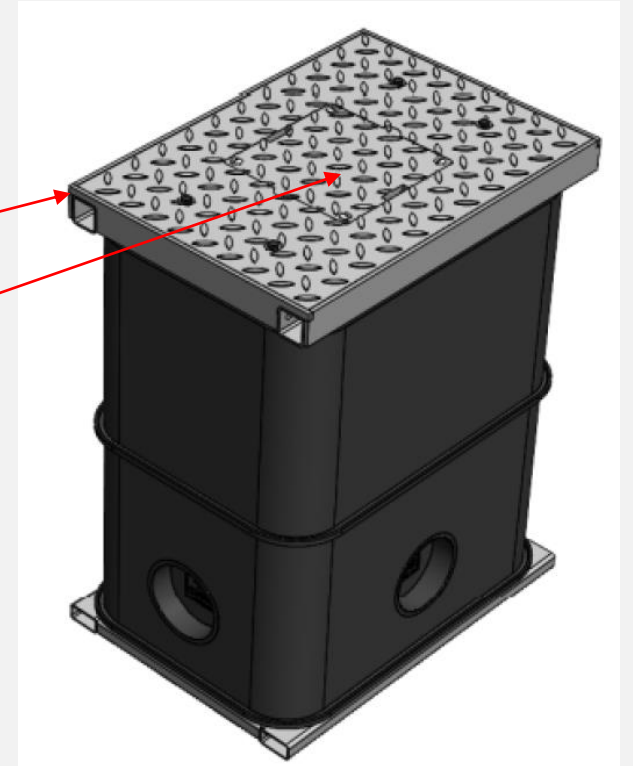

Alcadon

YOUR CONNECTIVITY PARTNER

De Modula EV als basisinfrastructuur voor laadpalen

Algemeen concept

- De Modula EV is een modulaire oplossing, vervaardigd in polypropyleen
- 450x300xH600. Totaal gewicht < 40kg
- Ook beschikbaar in andere afmetingen 300x300 / 450x450 / 450x600 / 600x600
- Uitgerust met een deksel in gegalvaniseerd staal met fixatie gaten op maat voor de verankering van de laders.
- Openingsluik op maat gemaakt voor de doorvoer van kabels
- De installatie kan vóór de levering van het laadstation worden uitgevoerd
- Klassieke opvulling 0/31,5 menggranulaat om het geheel te stabiliseren

Handhole en frameconfugaratie

Het bovenste frame is aan het handhole bevestigd via trekstangen die aan het onderste frame worden bevestigd.

Samenstelling van het deksel

Installatie van de EV-Lader

Stap 1

Verwijder de 4 schroeven met ronde kop en verwijder het luik

Stap 2

Verwijder de 4 sluiterspluggen uit het hoofdluik

Stap 3

Uitlijning van de laderchassis op de schroefgaten, installeer en bevestig het chassis

Totem op fundering

Pre-installatie EV-lader

Na-installatie EV-lader

Een innovatieve oplossing om klassieke problemen tijdens de installatie te voorkomen

- Vermijden van betonneren tijdens de installatie, menggranulaat is voldoende om de wachtinfrastuctuur voldoende stabiliteit te geven
- Voorbereiding van het verankeringspunt. De EV-lader kan op een later moment worden aangesloten
- Vermijden van toekomstige civieltechnische werkzaamheden bij het vervangen of onderhoud van de terminals
- Defecte EV-laders kunnen eenvoudig worden vervangen
- Een lichtgewicht oplossing, eenvoudig te manipuleren en aangepast aan netwerken en kabel buigradiussen
- Geen zware machines nodig voor de plaatsing van de Modula EV
- Snelle installatie staat garant voor tijds- en geldwinst