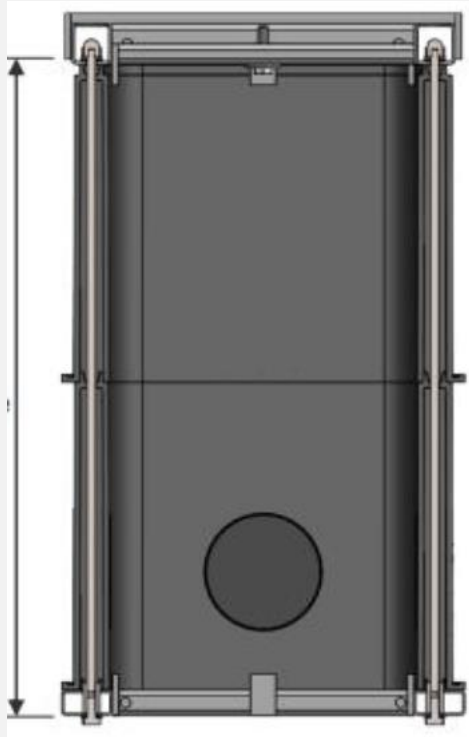

Alcadon

YOUR CONNECTIVITY PARTNER

De Modula EV als basisinfrastructuur voor laadpalen

Algemeen concept

- De Modula EV is een modulaire oplossing, vervaardigd in polypropyleen
- 450x300xH600. Totaal gewicht < 40kg
- Ook beschikbaar in andere afmetingen 300x300 / 450x450 / 450x600 / 600x600
- Uitgerust met een deksel in gegalvaniseerd staal met fixatie gaten op maat voor de verankering van de laders.
- Openingsluik op maat gemaakt voor de doorvoer van kabels
- De installatie kan vóór de levering van het laadstation worden uitgevoerd
- Klassieke opvulling 0/31,5 menggranulaat om het geheel te stabiliseren

Handhole en frameconfugaratie

Het bovenste frame is aan het handhole bevestigd via trekstangen die aan het onderste frame worden bevestigd.

Samenstelling van het deksel

Installatie van de EV-Lader

Stap 1

Verwijder de 4 schroeven met ronde kop en verwijder het luik