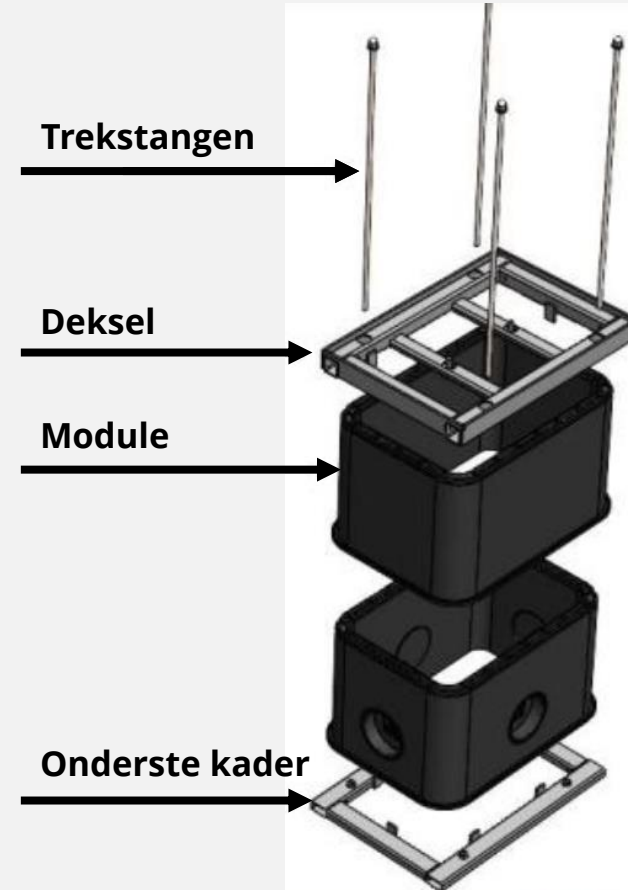

Alcadon

YOUR CONNECTIVITY PARTNER

De Modula EV als basisinfrastructuur voor laadpalen

Algemeen concept

- De Modula EV is een modulaire oplossing, vervaardigd in polypropyleen
- 450x300xH600. Totaal gewicht < 40kg
- Ook beschikbaar in andere afmetingen 300x300 / 450x450 / 450x600 / 600x600
- Uitgerust met een deksel in gegalvaniseerd staal met fixatie gaten op maat voor de verankering van de laders.
- Openingsluik op maat gemaakt voor de doorvoer van kabels
- De installatie kan vóór de levering van het laadstation worden uitgevoerd
- Klassieke opvulling 0/31,5 menggranulaat om het geheel te stabiliseren

Handhole en frameconfugaratie

Het bovenste frame is aan het handhole bevestigd via trekstangen die aan het onderste frame worden bevestigd.

Samenstelling van het deksel

Installatie van de EV-Lader

Stap 1

Verwijder de 4 schroeven met ronde kop en verwijder het luik

Stap 2

Verwijder de 4 sluiterspluggen uit het hoofdluik

Stap 3

Uitlijning van de laderchassis op de schroefgaten, installeer en bevestig het chassis

Totem op fundering

Pre-installatie EV-lader

Na-installatie EV-lader

Een innovatieve oplossing om klassieke problemen tijdens de installatie te voorkomen

- Vermijden van betonneren tijdens de installatie, menggranulaat is voldoende om de wachtinfrastuctuur voldoende stabiliteit te geven
- Voorbereiding van het verankeringspunt. De EV-lader kan op een later moment worden aangesloten
- Vermijden van toekomstige civieltechnische werkzaamheden bij het vervangen of onderhoud van de terminals
- Defecte EV-laders kunnen eenvoudig worden vervangen
- Een lichtgewicht oplossing, eenvoudig te manipuleren en aangepast aan netwerken en kabel buigradiussen
- Geen zware machines nodig voor de plaatsing van de Modula EV
- Snelle installatie staat garant voor tijds- en geldwinst