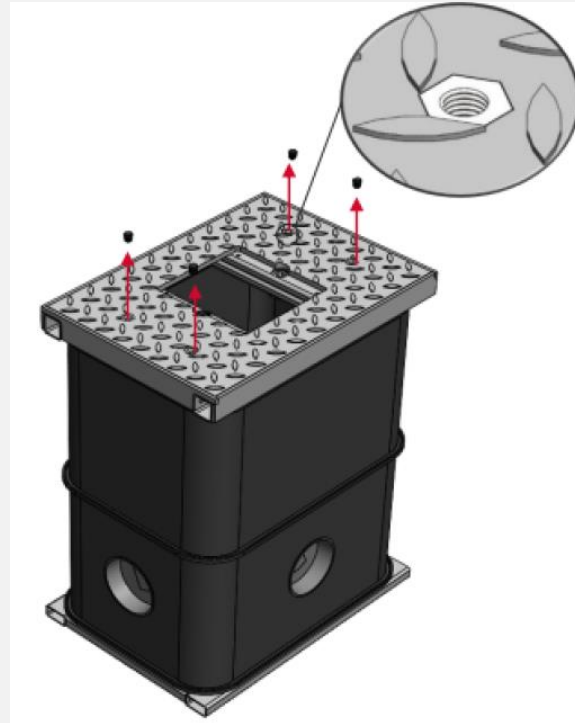

Alcadon

YOUR CONNECTIVITY PARTNER

De Modula EV als basisinfrastructuur voor laadpalen

Algemeen concept

- De Modula EV is een modulaire oplossing, vervaardigd in polypropyleen
- 450x300xH600. Totaal gewicht < 40kg
- Ook beschikbaar in andere afmetingen 300x300 / 450x450 / 450x600 / 600x600
- Uitgerust met een deksel in gegalvaniseerd staal met fixatie gaten op maat voor de verankering van de laders.
- Openingsluik op maat gemaakt voor de doorvoer van kabels
- De installatie kan vóór de levering van het laadstation worden uitgevoerd
- Klassieke opvulling 0/31,5 menggranulaat om het geheel te stabiliseren

Handhole en frameconfugaratie

Het bovenste frame is aan het handhole bevestigd via trekstangen die aan het onderste frame worden bevestigd.

Samenstelling van het deksel

Installatie van de EV-Lader

Stap 1

Verwijder de 4 schroeven met ronde kop en verwijder het luik

Stap 2

Verwijder de 4 sluiterspluggen uit het hoofdluik

Stap 3

Uitlijning van de laderchassis op de schroefgaten, installeer en bevestig het chassis

Totem op fundering

Pre-installatie EV-lader

Na-installatie EV-lader

Een innovatieve oplossing om klassieke problemen tijdens de installatie te voorkomen

- Vermijden van betonneren tijdens de installatie, menggranulaat is voldoende om de wachtinfrastuctuur voldoende stabiliteit te geven
- Voorbereiding van het verankeringspunt. De EV-lader kan op een later moment worden aangesloten
- Vermijden van toekomstige civieltechnische werkzaamheden bij het vervangen of onderhoud van de terminals
- Defecte EV-laders kunnen eenvoudig worden vervangen
- Een lichtgewicht oplossing, eenvoudig te manipuleren en aangepast aan netwerken en kabel buigradiussen
- Geen zware machines nodig voor de plaatsing van de Modula EV
- Snelle installatie staat garant voor tijds- en geldwinst