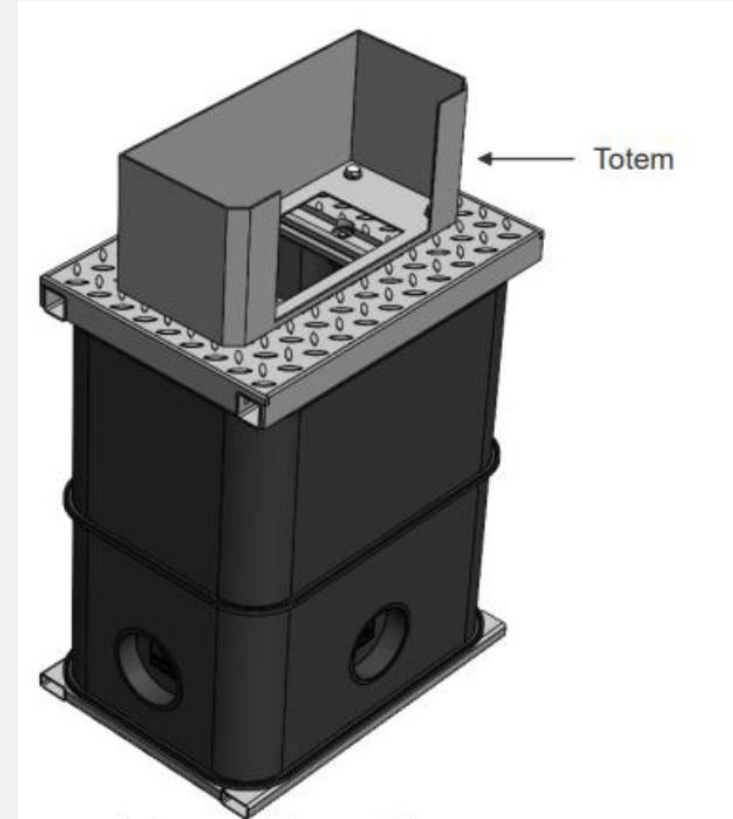

Alcadon

YOUR CONNECTIVITY PARTNER

De Modula EV als basisinfrastructuur voor laadpalen

Algemeen concept

- De Modula EV is een modulaire oplossing, vervaardigd in polypropyleen
- 450x300xH600. Totaal gewicht < 40kg
- Ook beschikbaar in andere afmetingen 300x300 / 450x450 / 450x600 / 600x600
- Uitgerust met een deksel in gegalvaniseerd staal met fixatie gaten op maat voor de verankering van de laders.
- Openingsluik op maat gemaakt voor de doorvoer van kabels
- De installatie kan vóór de levering van het laadstation worden uitgevoerd
- Klassieke opvulling 0/31,5 menggranulaat om het geheel te stabiliseren

Handhole en frameconfugaratie

Het bovenste frame is aan het handhole bevestigd via trekstangen die aan het onderste frame worden bevestigd.

Samenstelling van het deksel

Installatie van de EV-Lader

Stap 1

Verwijder de 4 schroeven met ronde kop en verwijder het luik

Stap 2

Verwijder de 4 sluiterspluggen uit het hoofdluik

Stap 3

Uitlijning van de laderchassis op de schroefgaten, installeer en bevestig het chassis

Totem op fundering

Pre-installatie EV-lader

Na-installatie EV-lader

Een innovatieve oplossing om klassieke problemen tijdens de installatie te voorkomen

- Vermijden van betonneren tijdens de installatie, menggranulaat is voldoende om de wachtinfrastuctuur voldoende stabiliteit te geven
- Voorbereiding van het verankeringspunt. De EV-lader kan op een later moment worden aangesloten
- Vermijden van toekomstige civieltechnische werkzaamheden bij het vervangen of onderhoud van de terminals
- Defecte EV-laders kunnen eenvoudig worden vervangen
- Een lichtgewicht oplossing, eenvoudig te manipuleren en aangepast aan netwerken en kabel buigradiussen
- Geen zware machines nodig voor de plaatsing van de Modula EV
- Snelle installatie staat garant voor tijds- en geldwinst