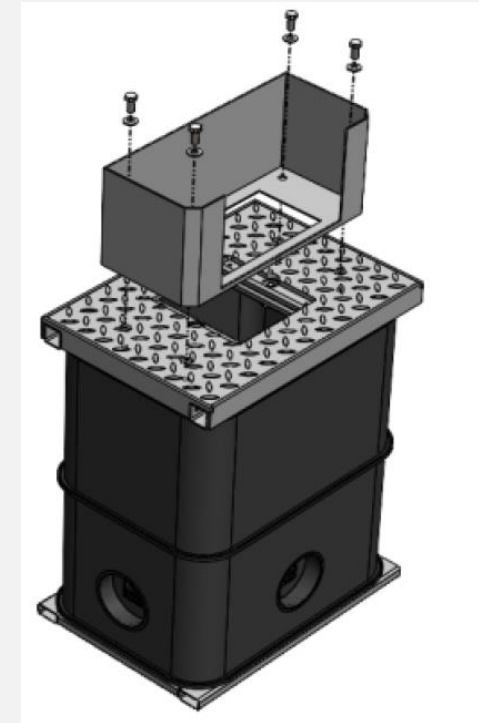

Alcadon

YOUR CONNECTIVITY PARTNER

De Modula EV als basisinfrastructuur voor laadpalen

Algemeen concept

- De Modula EV is een modulaire oplossing, vervaardigd in polypropyleen
- 450x300xH600. Totaal gewicht < 40kg
- Ook beschikbaar in andere afmetingen 300x300 / 450x450 / 450x600 / 600x600
- Uitgerust met een deksel in gegalvaniseerd staal met fixatie gaten op maat voor de verankering van de laders.
- Openingsluik op maat gemaakt voor de doorvoer van kabels
- De installatie kan vóór de levering van het laadstation worden uitgevoerd
- Klassieke opvulling 0/31,5 menggranulaat om het geheel te stabiliseren

Handhole en frameconfugaratie

Het bovenste frame is aan het handhole bevestigd via trekstangen die aan het onderste frame worden bevestigd.

Samenstelling van het deksel

Installatie van de EV-Lader

Stap 1

Verwijder de 4 schroeven met ronde kop en verwijder het luik

Stap 2

Verwijder de 4 sluiterspluggen uit het hoofdluik

Stap 3

Uitlijning van de laderchassis op de schroefgaten, installeer en bevestig het chassis

Totem op fundering

Pre-installatie EV-lader

Na-installatie EV-lader

Een innovatieve oplossing om klassieke problemen tijdens de installatie te voorkomen

- Vermijden van betonneren tijdens de installatie, menggranulaat is voldoende om de wachtinfrastuctuur voldoende stabiliteit te geven
- Voorbereiding van het verankeringspunt. De EV-lader kan op een later moment worden aangesloten
- Vermijden van toekomstige civieltechnische werkzaamheden bij het vervangen of onderhoud van de terminals
- Defecte EV-laders kunnen eenvoudig worden vervangen
- Een lichtgewicht oplossing, eenvoudig te manipuleren en aangepast aan netwerken en kabel buigradiussen
- Geen zware machines nodig voor de plaatsing van de Modula EV
- Snelle installatie staat garant voor tijds- en geldwinst