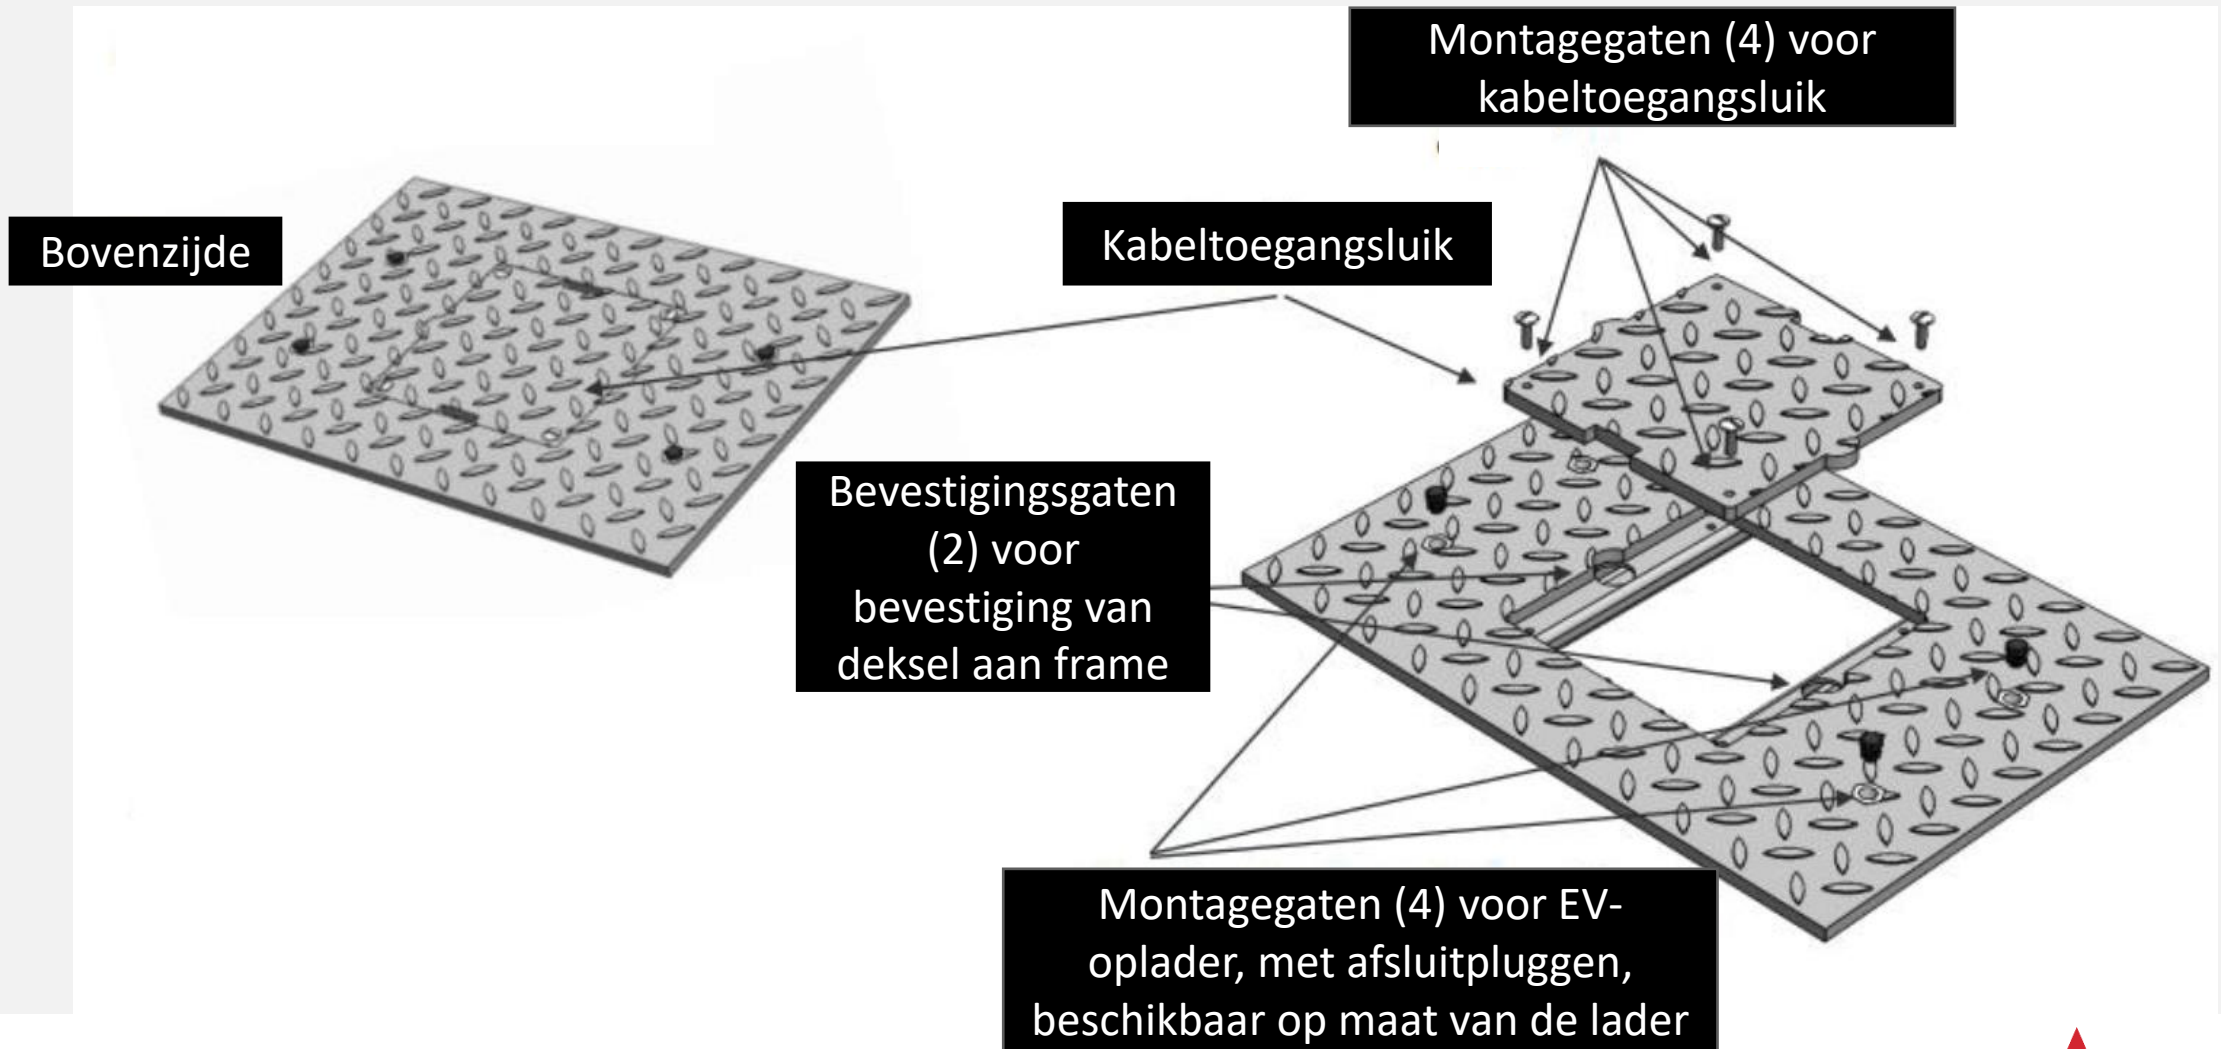

Alcadon

YOUR CONNECTIVITY PARTNER

De Modula EV als basisinfrastructuur voor laadpalen

Algemeen concept

- De Modula EV is een modulaire oplossing, vervaardigd in polypropyleen
- 450x300xH600. Totaal gewicht < 40kg
- Ook beschikbaar in andere afmetingen 300x300 / 450x450 / 450x600 / 600x600
- Uitgerust met een deksel in gegalvaniseerd staal met fixatie gaten op maat voor de verankering van de laders.
- Openingsluik op maat gemaakt voor de doorvoer van kabels
- De installatie kan vóór de levering van het laadstation worden uitgevoerd
- Klassieke opvulling 0/31,5 menggranulaat om het geheel te stabiliseren

Handhole en frameconfugaratie

Het bovenste frame is aan het handhole bevestigd via trekstangen die aan het onderste frame worden bevestigd.

Samenstelling van het deksel

Installatie van de EV-Lader

Stap 1

Verwijder de 4 schroeven met ronde kop en verwijder het luik

Stap 2

Verwijder de 4 sluiterspluggen uit het hoofdluik

Stap 3

Uitlijning van de laderchassis op de schroefgaten, installeer en bevestig het chassis

Totem op fundering

Pre-installatie EV-lader

Na-installatie EV-lader

Een innovatieve oplossing om klassieke problemen tijdens de installatie te voorkomen

- Vermijden van betonneren tijdens de installatie, menggranulaat is voldoende om de wachtinfrastuctuur voldoende stabiliteit te geven
- Voorbereiding van het verankeringspunt. De EV-lader kan op een later moment worden aangesloten
- Vermijden van toekomstige civieltechnische werkzaamheden bij het vervangen of onderhoud van de terminals
- Defecte EV-laders kunnen eenvoudig worden vervangen
- Een lichtgewicht oplossing, eenvoudig te manipuleren en aangepast aan netwerken en kabel buigradiussen
- Geen zware machines nodig voor de plaatsing van de Modula EV
- Snelle installatie staat garant voor tijds- en geldwinst